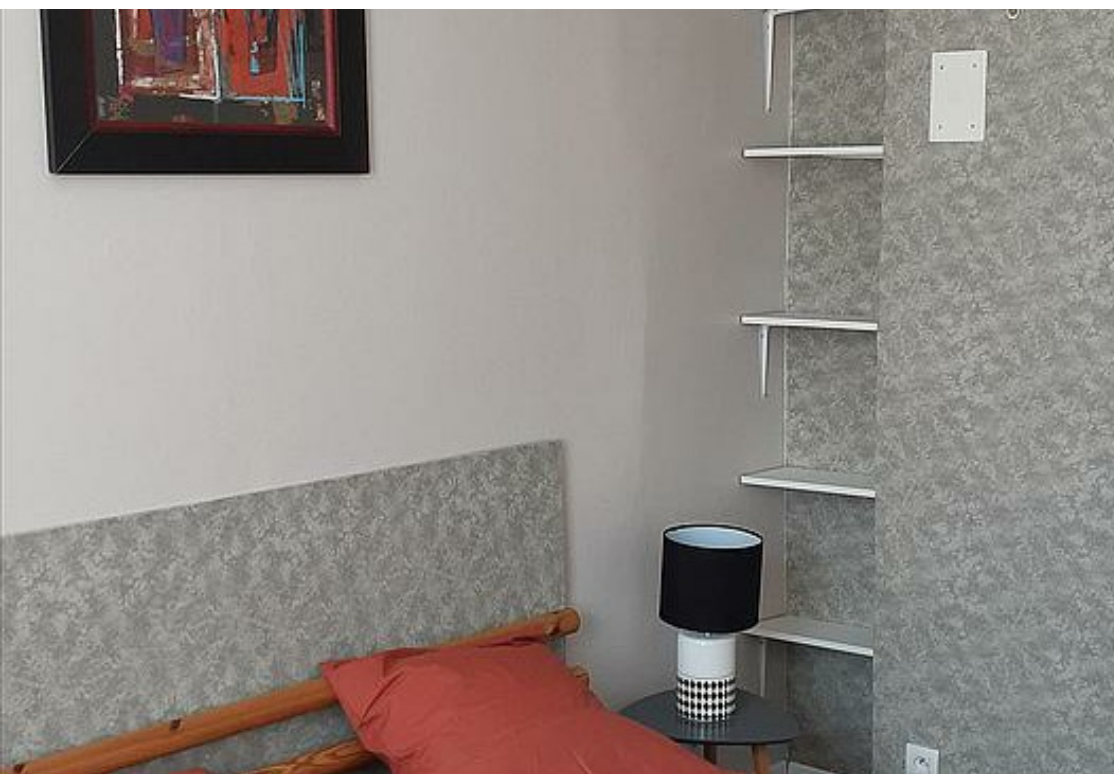

Chambre Tilleuls (Rdc)

Chambre

2

personnes

1

chambre

17

m2

Chambres

Chambre(s): 1

Lit(s): 1

dont Suite: 1

dont lit(s) 1 pers.: 0

dont lit(s) 2 pers.: 1

Grand lit 160 X 200,couettes individuelles

Salle de bains / Salle d'eau

Salle de bains avec douche

Sèche cheveux

Sèche serviettes

Salle(s) d'eau (avec douche): 1

WC

WC privés

Cuisine

Autres pièces

Media

Wifi

Autres équipements

Chauffage / AC

Chauffage

Exterieur

Cour

Jardin

Salon de jardin

Terrain clos

Divers